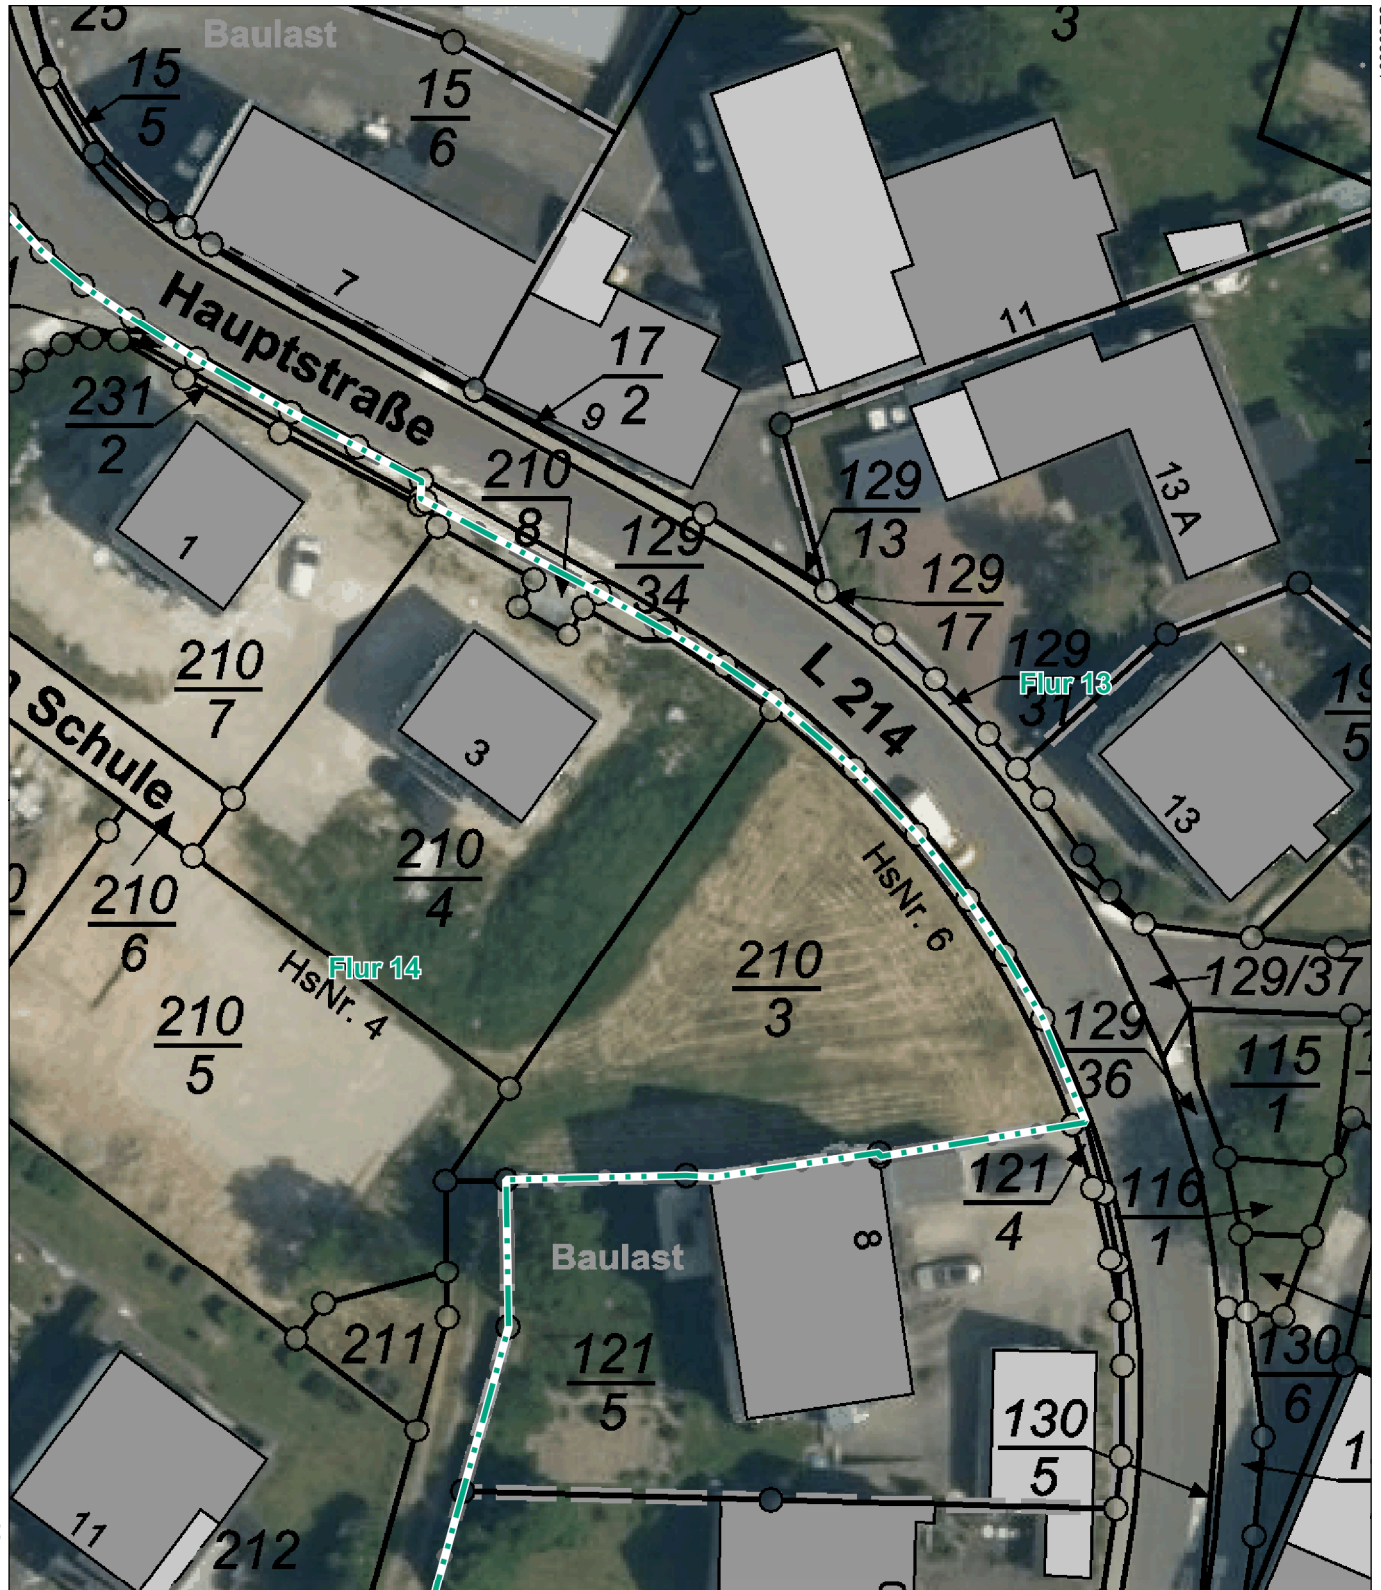

Auszug aus den Geobasisinformationen

Rheinland-Pfalz

VERMESSUNGS- UND
KATASTERAMT
OSTEIFEL-HUNSRÜCK

Hergestellt am 06.03.2024

Flurstück: 210/3
Flur: 14
Gemarkung: Pfalzfeld

Gemeinde: Pfalzfeld
Landkreis: Rhein-Hunsrück-Kreis

Am Wasserturm 5a
56727 Mayen

5552303

32398301

32398301

5552198

Maßstab 1 : 500

Vervielfältigungen für eigene Zwecke sind zugelassen. Eine unmittelbare oder mittelbare Vermarktung, Umwandlung oder Veröffentlichung der Geobasisinformationen bedarf der Zustimmung der zuständigen Vermessungs- und Katasterbehörde (§12 Landesgesetz über das amtliche Vermessungswesen).